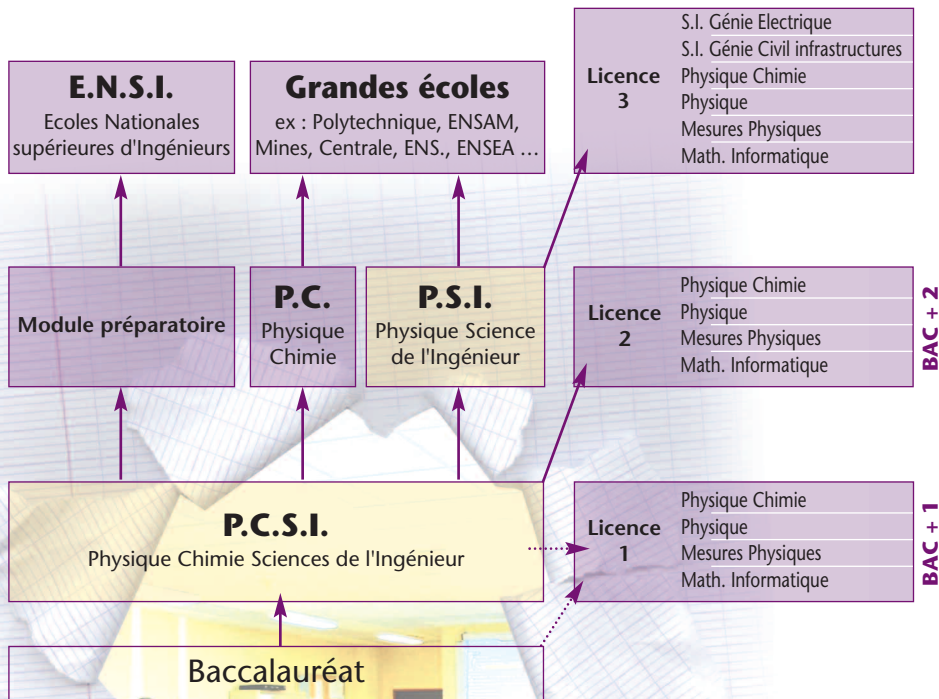

Un partenariat Lycée / Université

Une classe prépa(ratoire) hors norme

**Le meilleur des deux systèmes :
un encadrement renforcé et la possibilité de parcours adaptés.**

Pour vous apporter des possibilités d'études longues différenciées adaptées : accès aux grandes écoles et équivalences universitaires. Des cours en lycée et à l'université.

Un hébergement en internat

Pour un coût modéré :
1298 € par an
(aide possible).

Des transports

Entre le lycée Jean Jaurès et l'université de Cergy, un service spécial d'autobus dédié à la section.

Classe Préparatoire ambitions supérieures

C'est pour vous : Visez le plus haut possible !

Classe P.C.S.I. Préparation aux grandes écoles

En cours de première année, vous vous découragez, vous pensez que ce n'est pas pour vous : possibilité d'intégrer, sans perte de temps, dès le deuxième semestre la première année de Licence P.C., P, MP, MI, M, ou un IUT